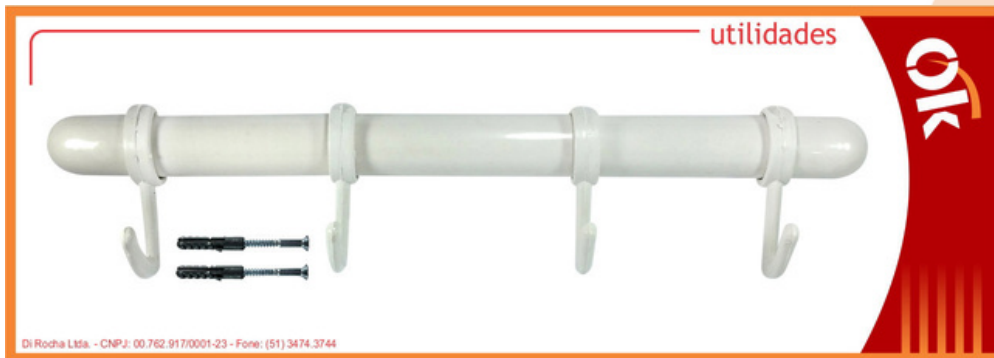

1105 - CABIDE MULTIUSO(1)